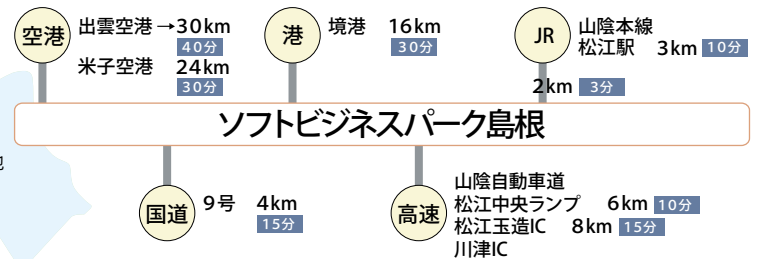

ソフトビジネスパーク

株式会社ヒューマンシステム
松江テクニカルセンター

〒690-0816 島根県松江市北陵町46-7
ソフトビジネスパーク内

TEL (0852)60-5767 / FAX (0852)60-5768

交通情報

※松江駅北口から「ソフトビジネスパーク行き」
松江市営バスの終点「テクノアークしまね」まで
バス、タクシーで約15分